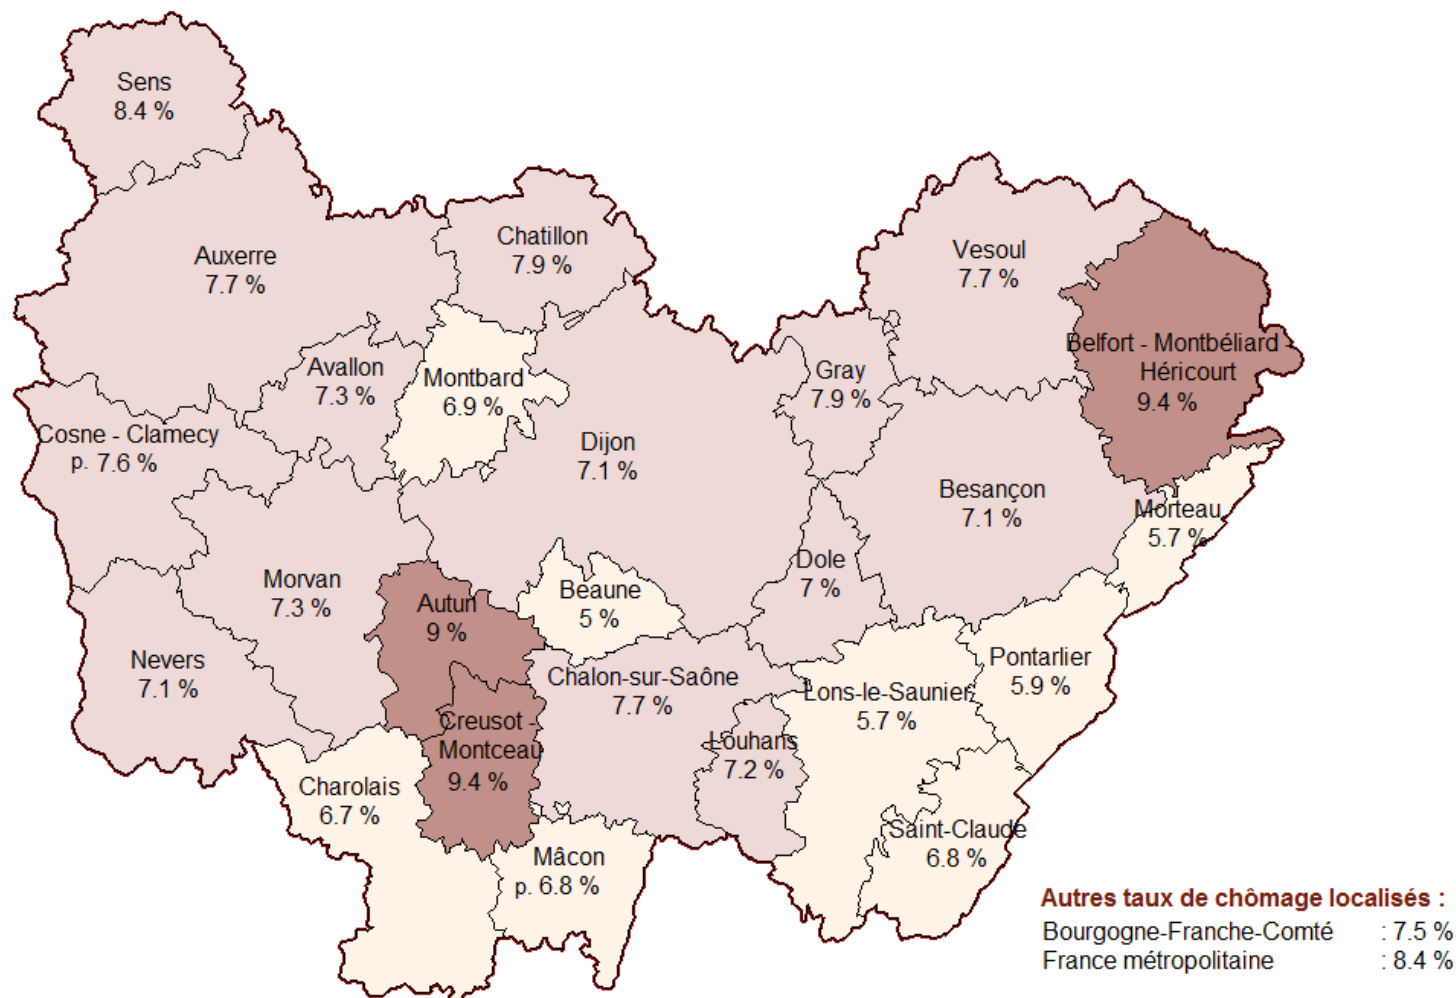

## Taux de chômage localisés en moyenne sur le 1er trimestre 2019 en Bourgogne-Franche-Comté par zone d'emploi

Source : INSEE, Taux corrigés des variations saisonnières

(p.=pour la partie de la zone d'emploi située en Bourgogne-Franche-Comté)