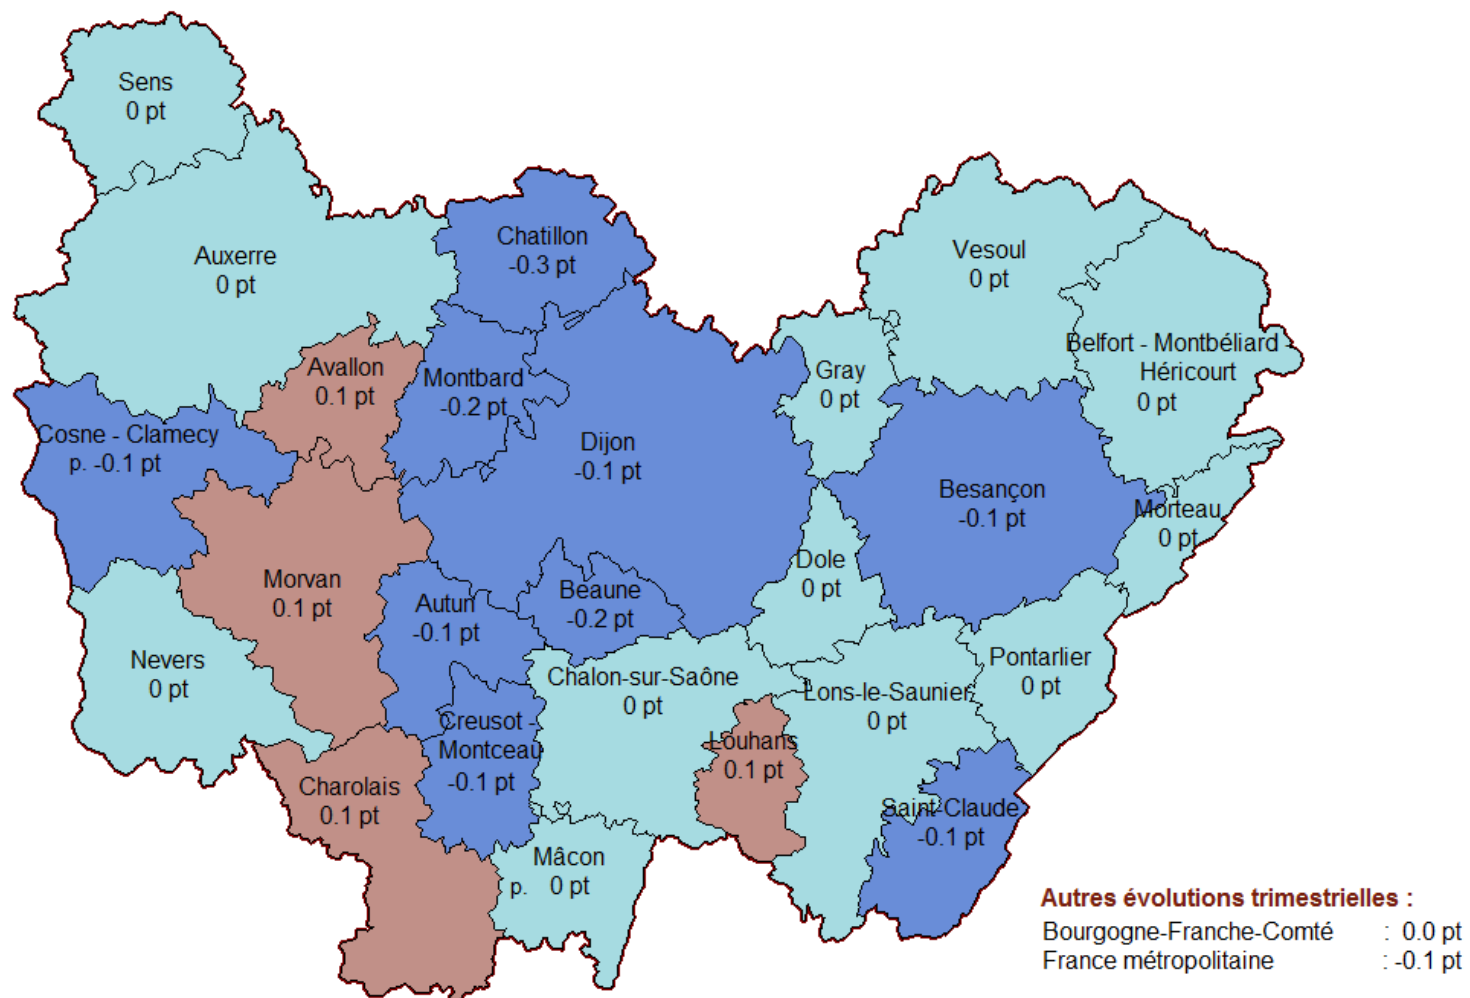

## Évolution trimestrielle du taux de chômage localisé (1T2019/4T2018) en Bourgogne-Franche-Comté par zone d'emploi (en point)

Source : INSEE, Taux corrigés des variations saisonnières

(p.=pour la partie de la zone d'emploi située en Bourgogne-Franche-Comté)