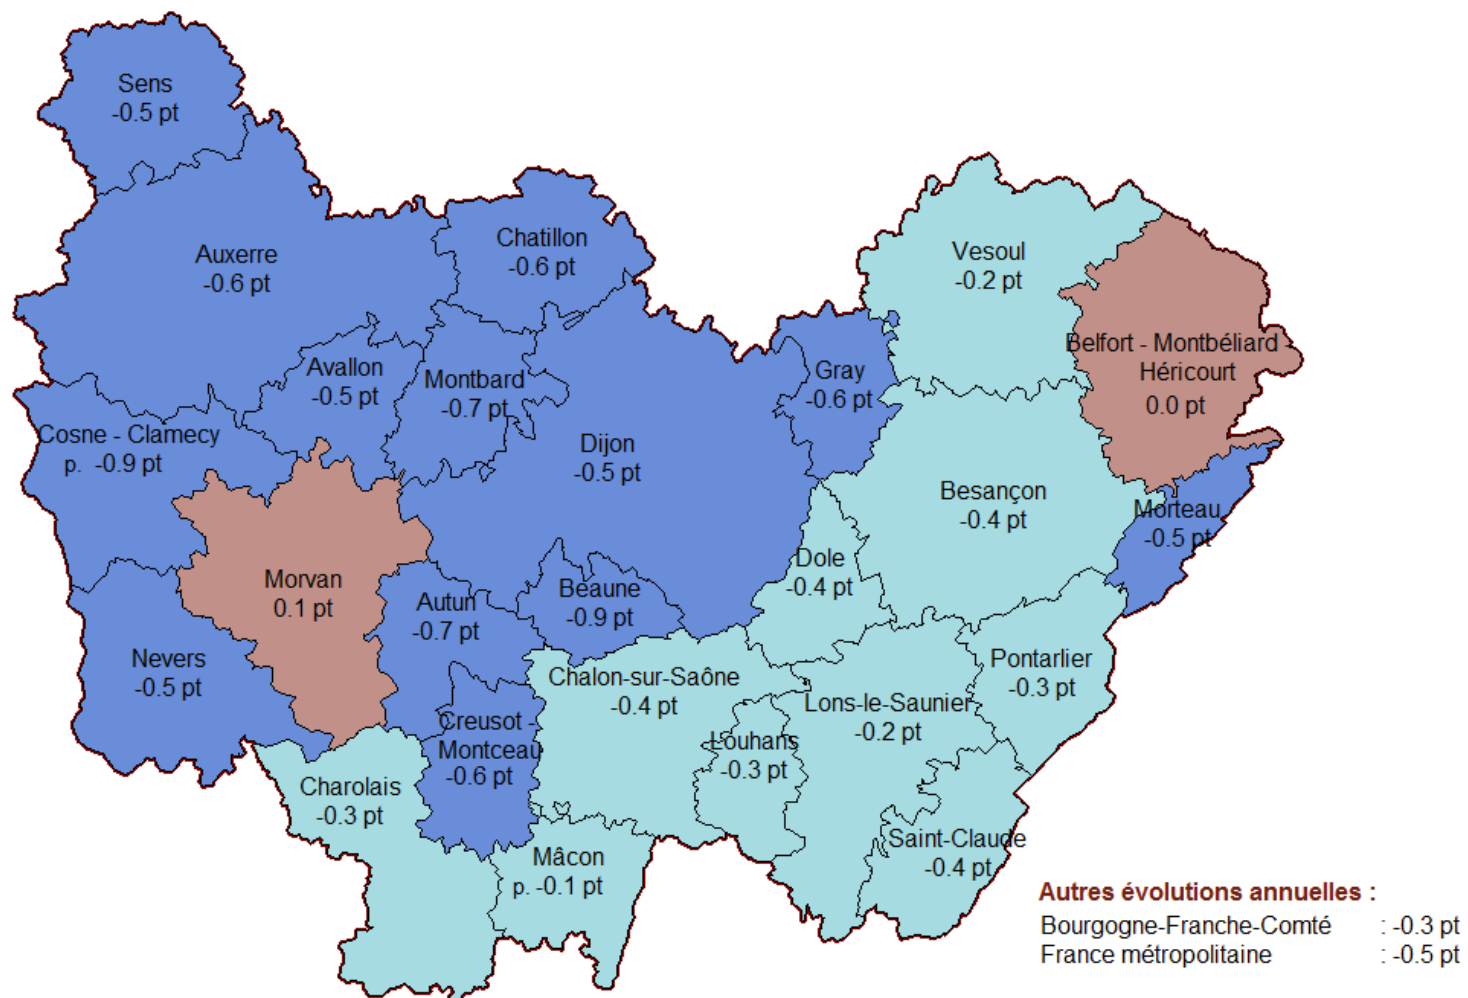

Évolution annuelle du taux de chômage localisé (1T2019/1T2018) en Bourgogne-Franche-Comté par zone d'emploi (en point)

Source : INSEE, Taux corrigés des variations saisonnières

(p.=pour la partie de la zone d'emploi située en Bourgogne-Franche-Comté)