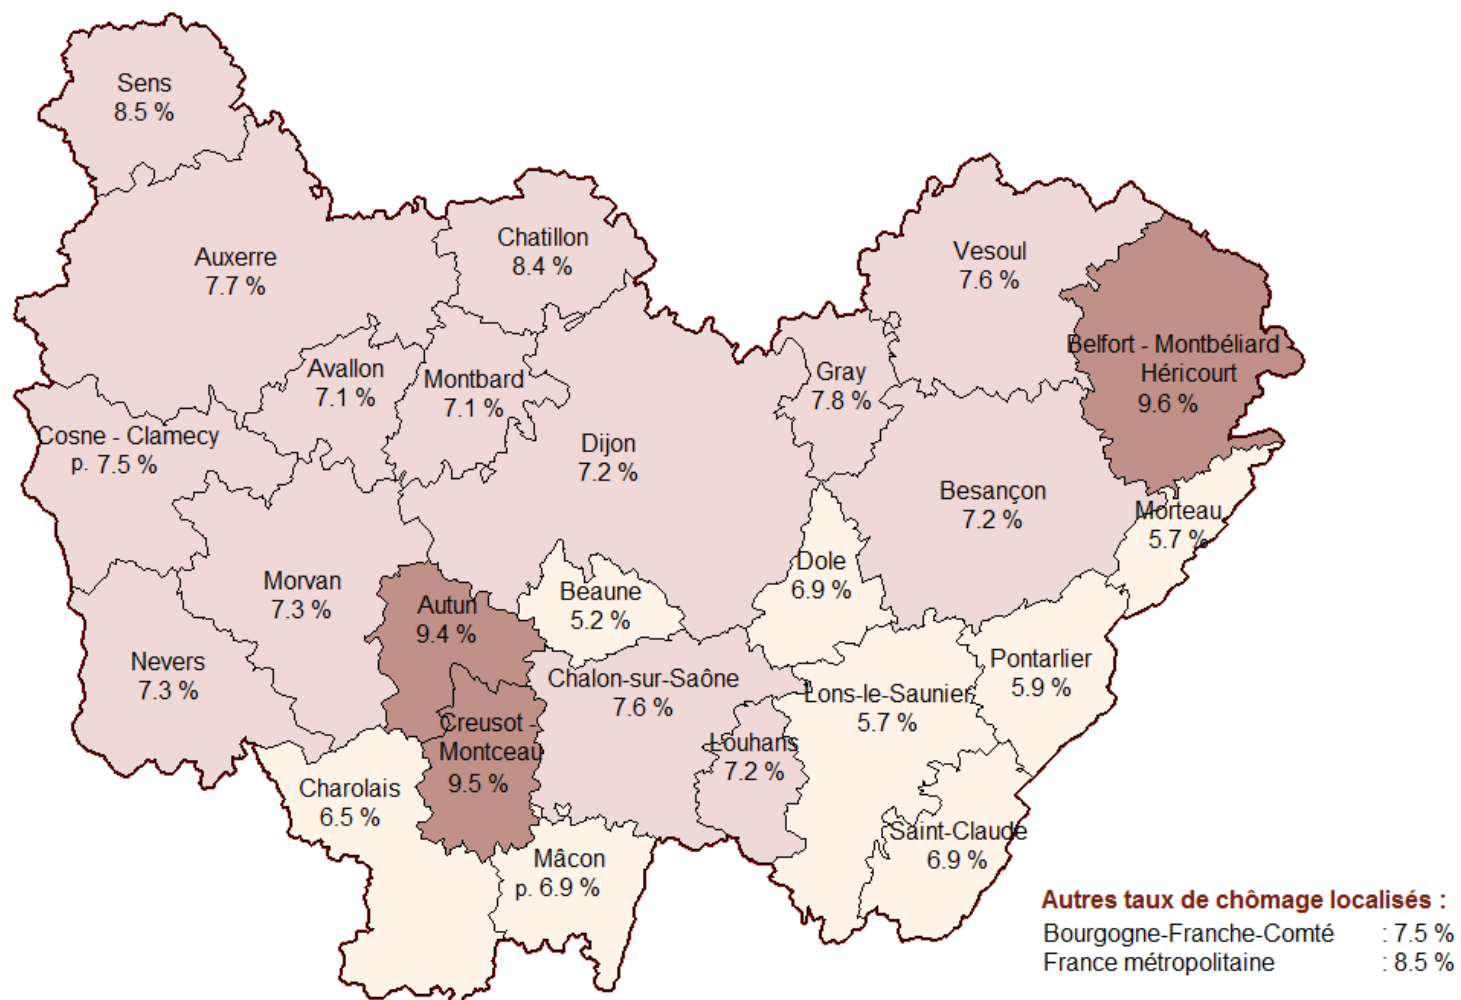

Taux de chômage localisés en moyenne sur le 4ème trimestre 2018 en Bourgogne-Franche-Comté par zone d'emploi

Source : INSEE, Taux corrigés des variations saisonnières

(p.=pour la partie de la zone d'emploi située en Bourgogne-Franche-Comté)