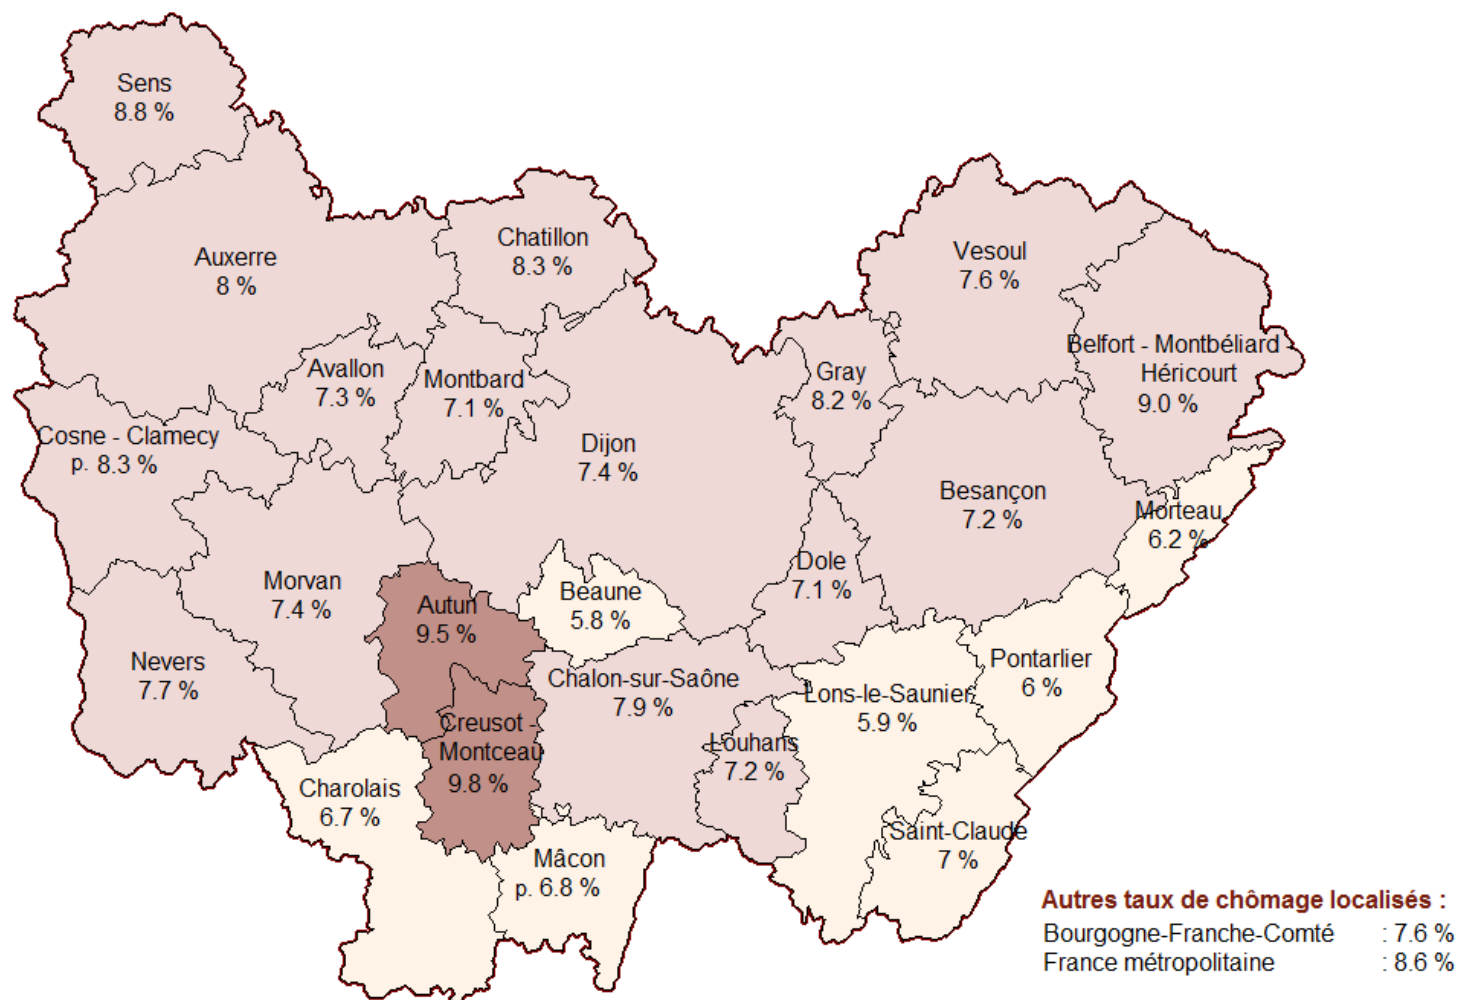

## Taux de chômage localisés en moyenne sur le 4ème trimestre 2017 en Bourgogne-Franche-Comté par zone d'emploi

Source : INSEE, Taux corrigés des variations saisonnières

(p.=pour la partie de la zone d'emploi située en Bourgogne-Franche-Comté)