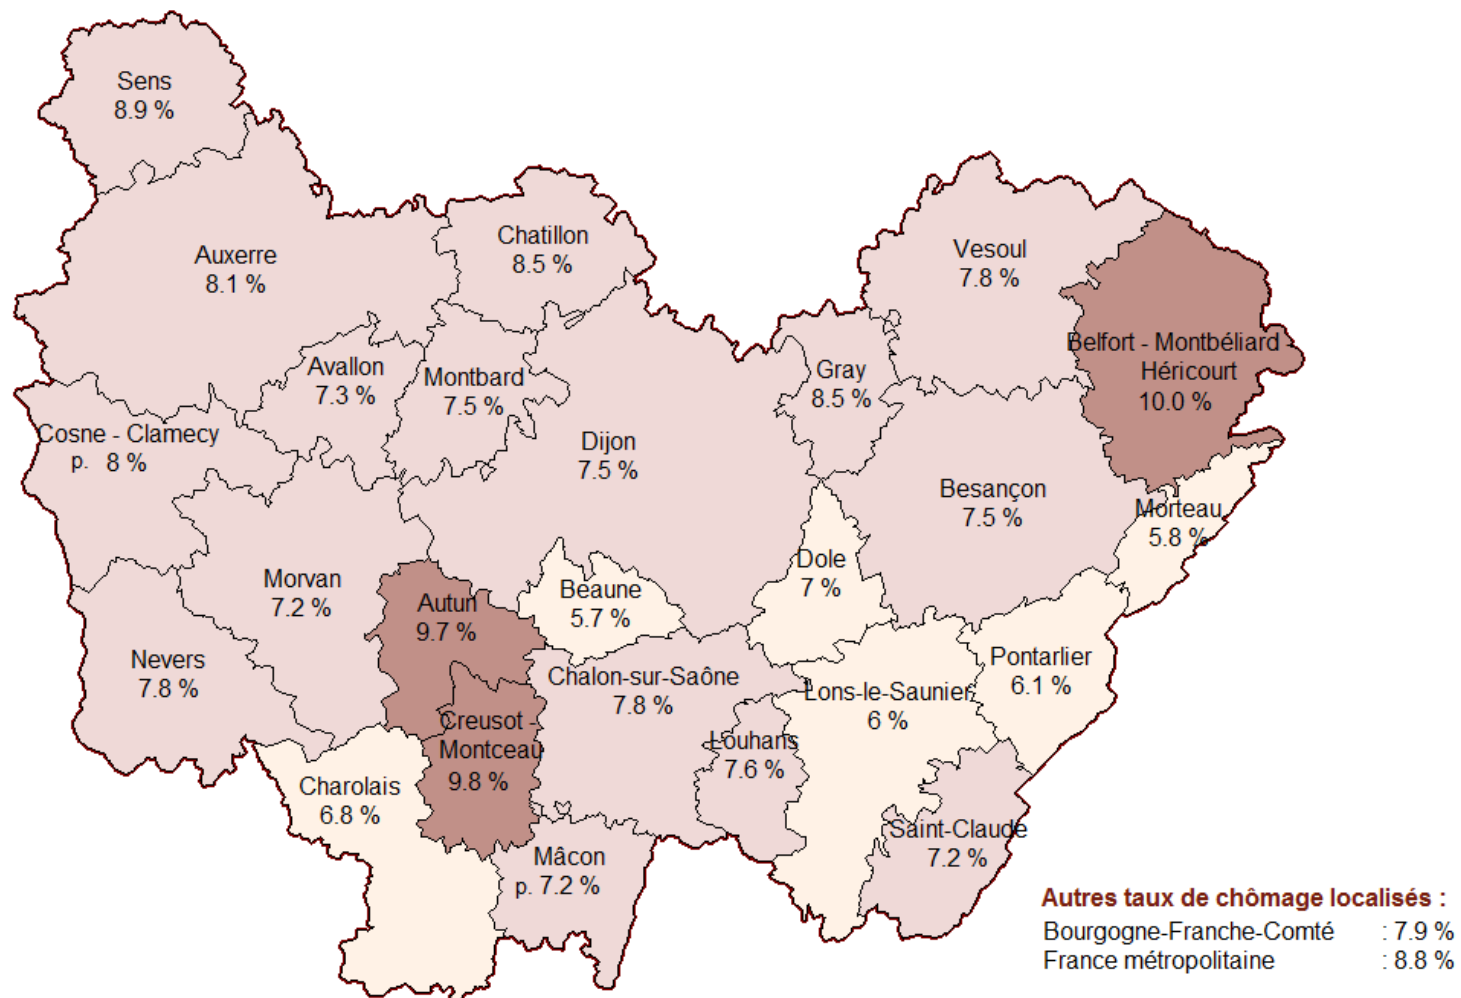

Taux de chômage localisés en moyenne sur le 3ème trimestre 2018 en Bourgogne-Franche-Comté par zone d'emploi

Source : INSEE, Taux corrigés des variations saisonnières

(p.=pour la partie de la zone d'emploi située en Bourgogne-Franche-Comté)