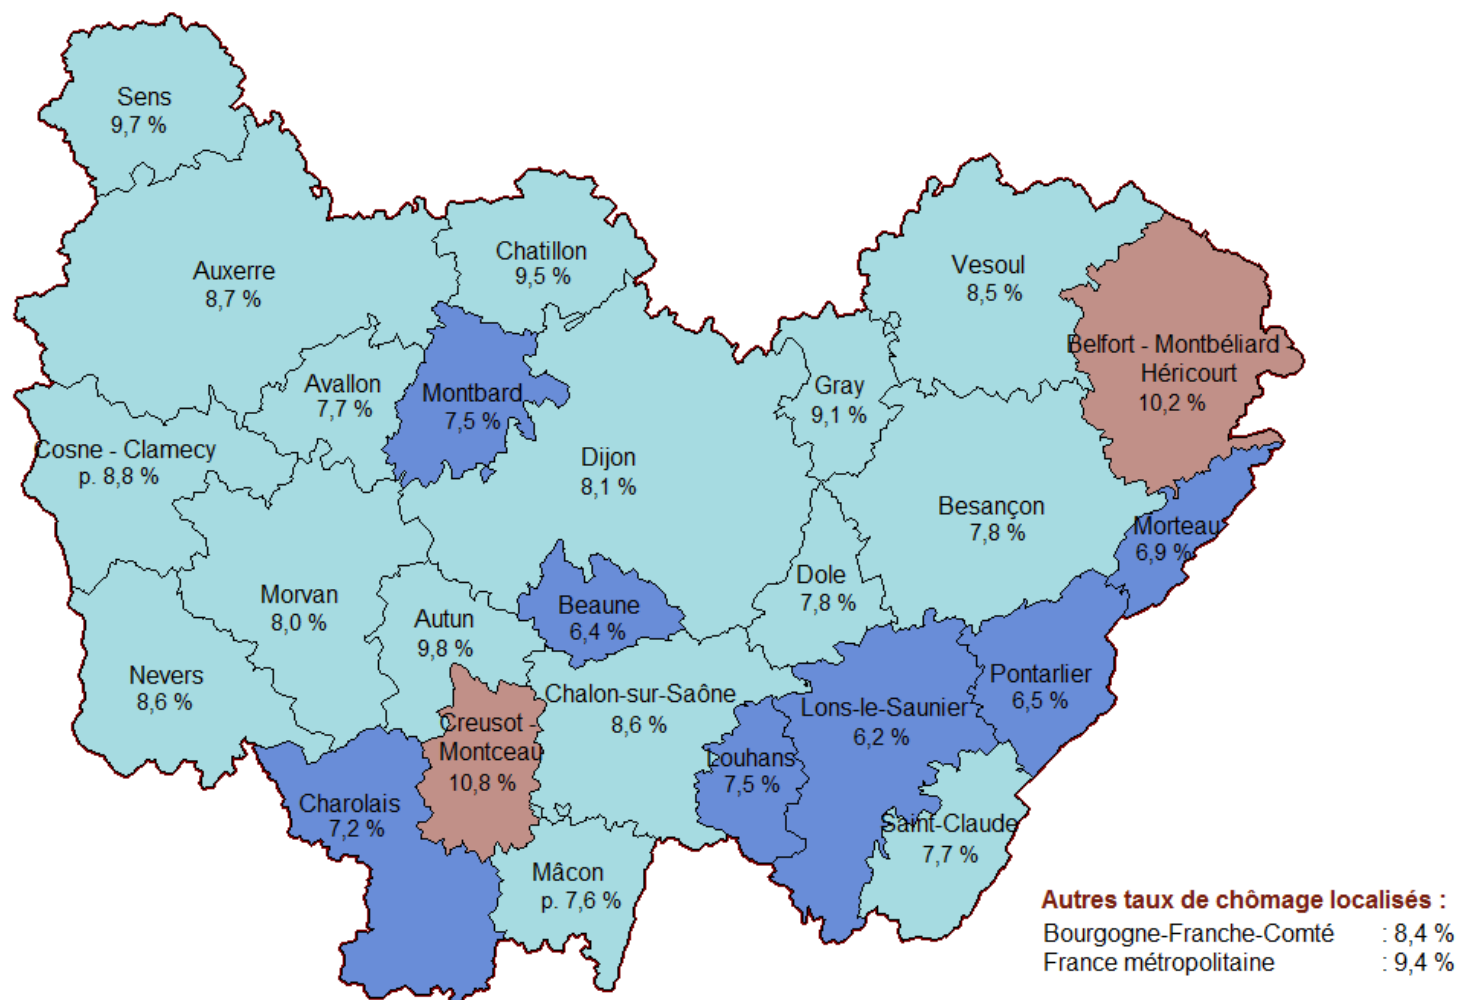

Taux de chômage localisés en moyenne sur le 3ème trimestre 2017 en Bourgogne-Franche-Comté par zone d'emploi

Source : INSEE, Taux corrigés des variations saisonnières

(p.=pour la partie de la zone d'emploi située en Bourgogne-Franche-Comté)