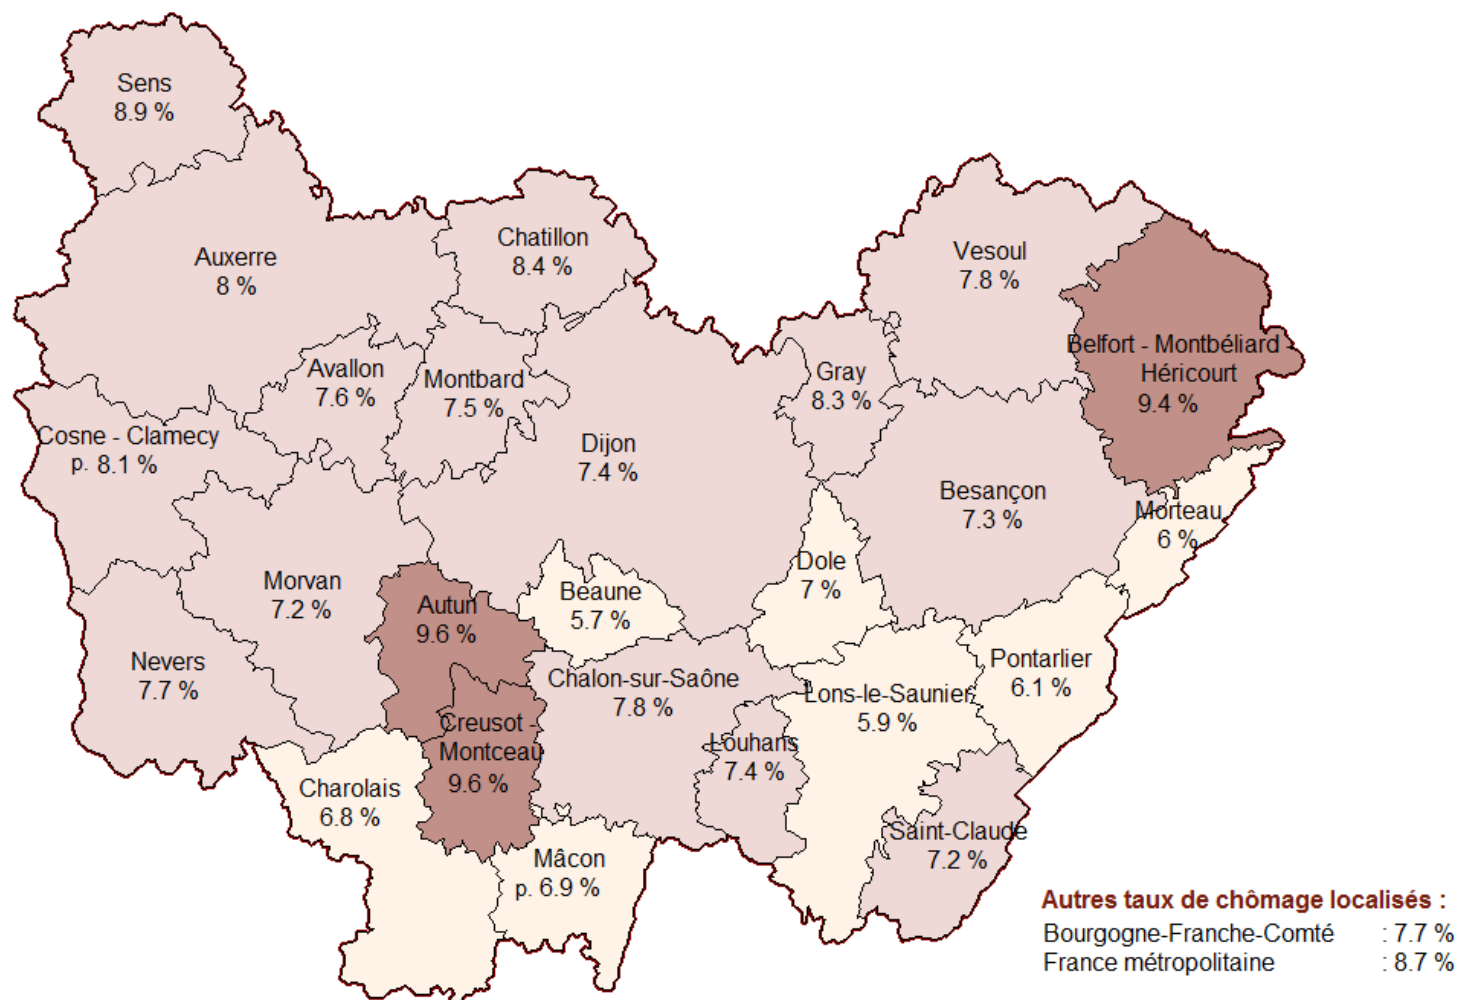

Taux de chômage localisés en moyenne sur le 2ème trimestre 2018 en Bourgogne-Franche-Comté par zone d'emploi

Source : INSEE, Taux corrigés des variations saisonnières

(p.=pour la partie de la zone d'emploi située en Bourgogne-Franche-Comté)