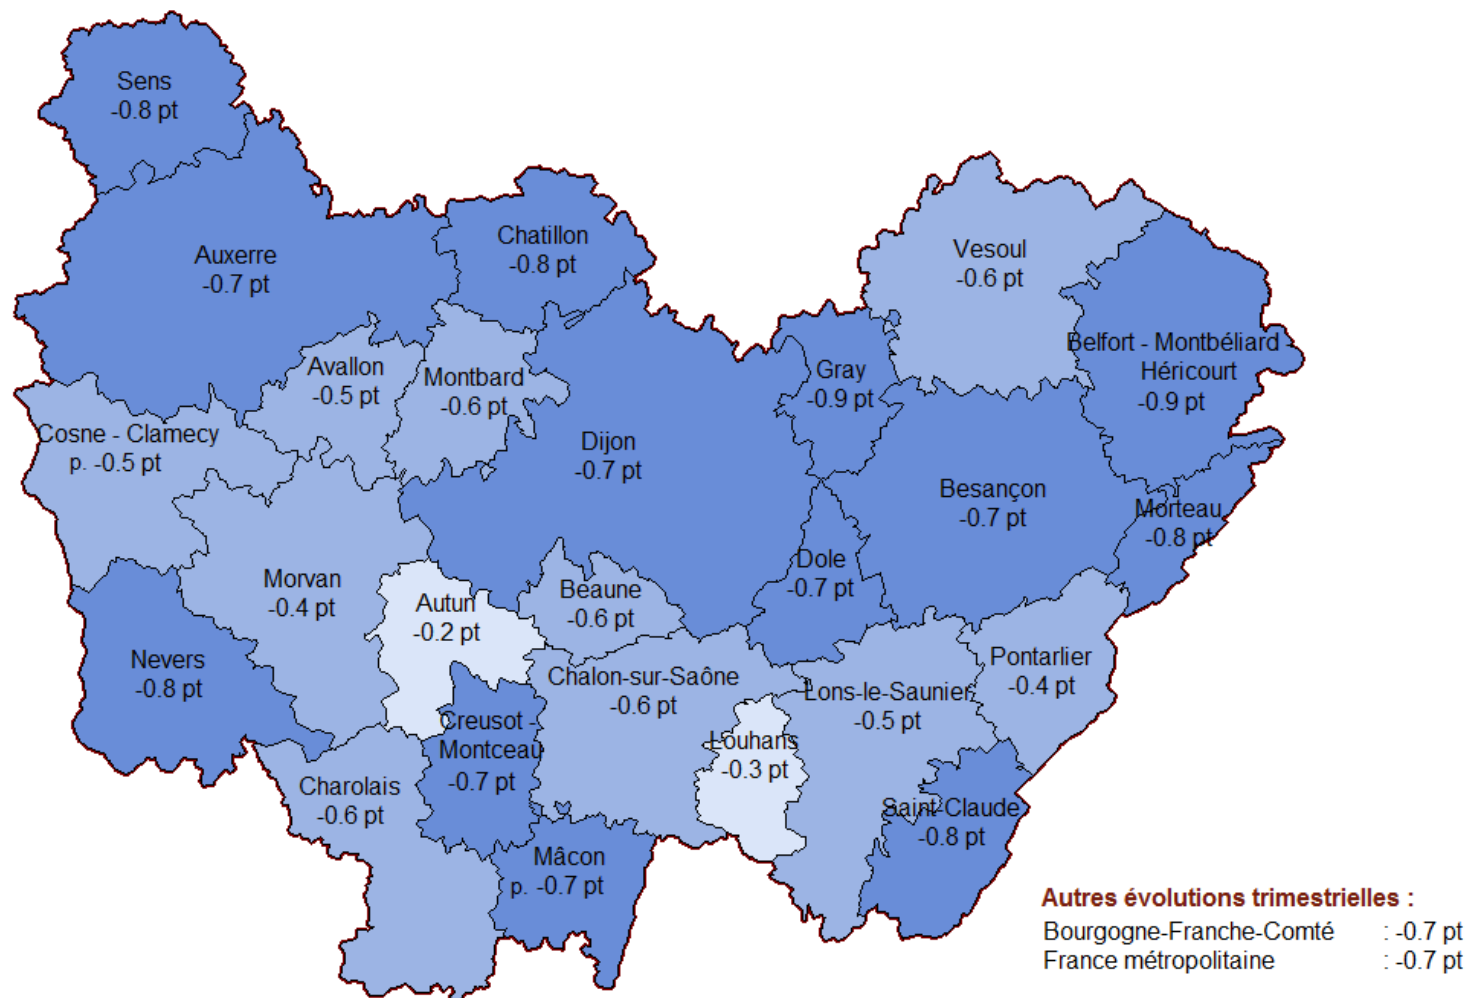

Évolution trimestrielle du taux de chômage localisé (4T2017/3T2017)  
en Bourgogne-Franche-Comté par zone d'emploi (en point)

Source : INSEE, Taux corrigés des variations saisonnières

(p.=pour la partie de la zone d'emploi située en Bourgogne-Franche-Comté)