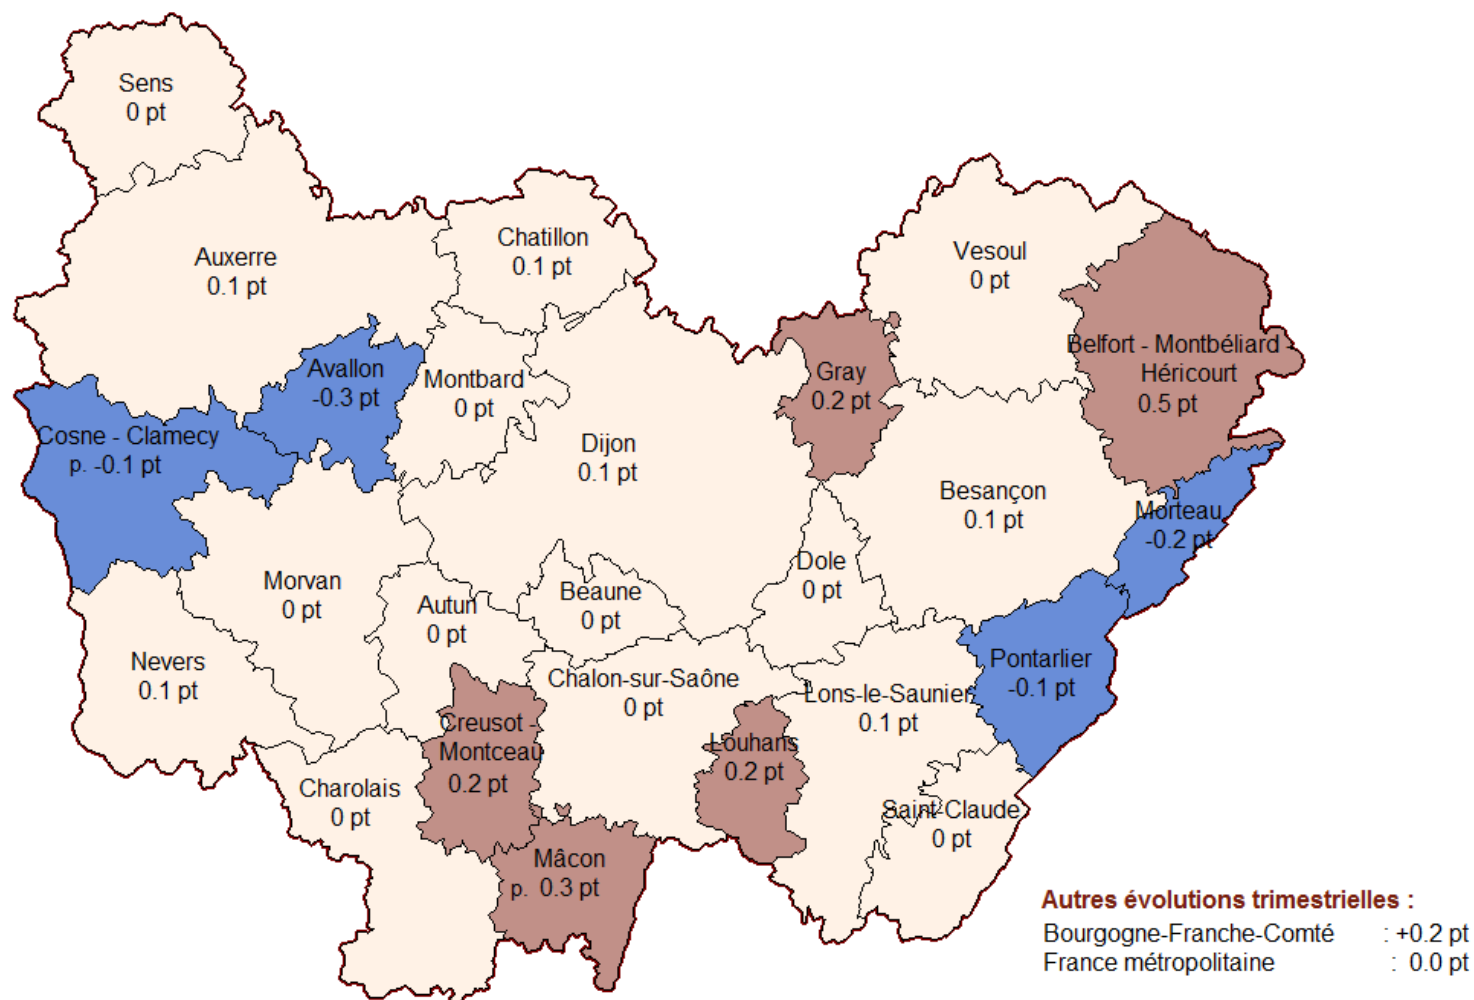

Évolution trimestrielle du taux de chômage localisé (3T2018/2T2018)
en Bourgogne-Franche-Comté par zone d'emploi (en point)

Source : INSEE, Taux corrigés des variations saisonnières

(p.=pour la partie de la zone d'emploi située en Bourgogne-Franche-Comté)