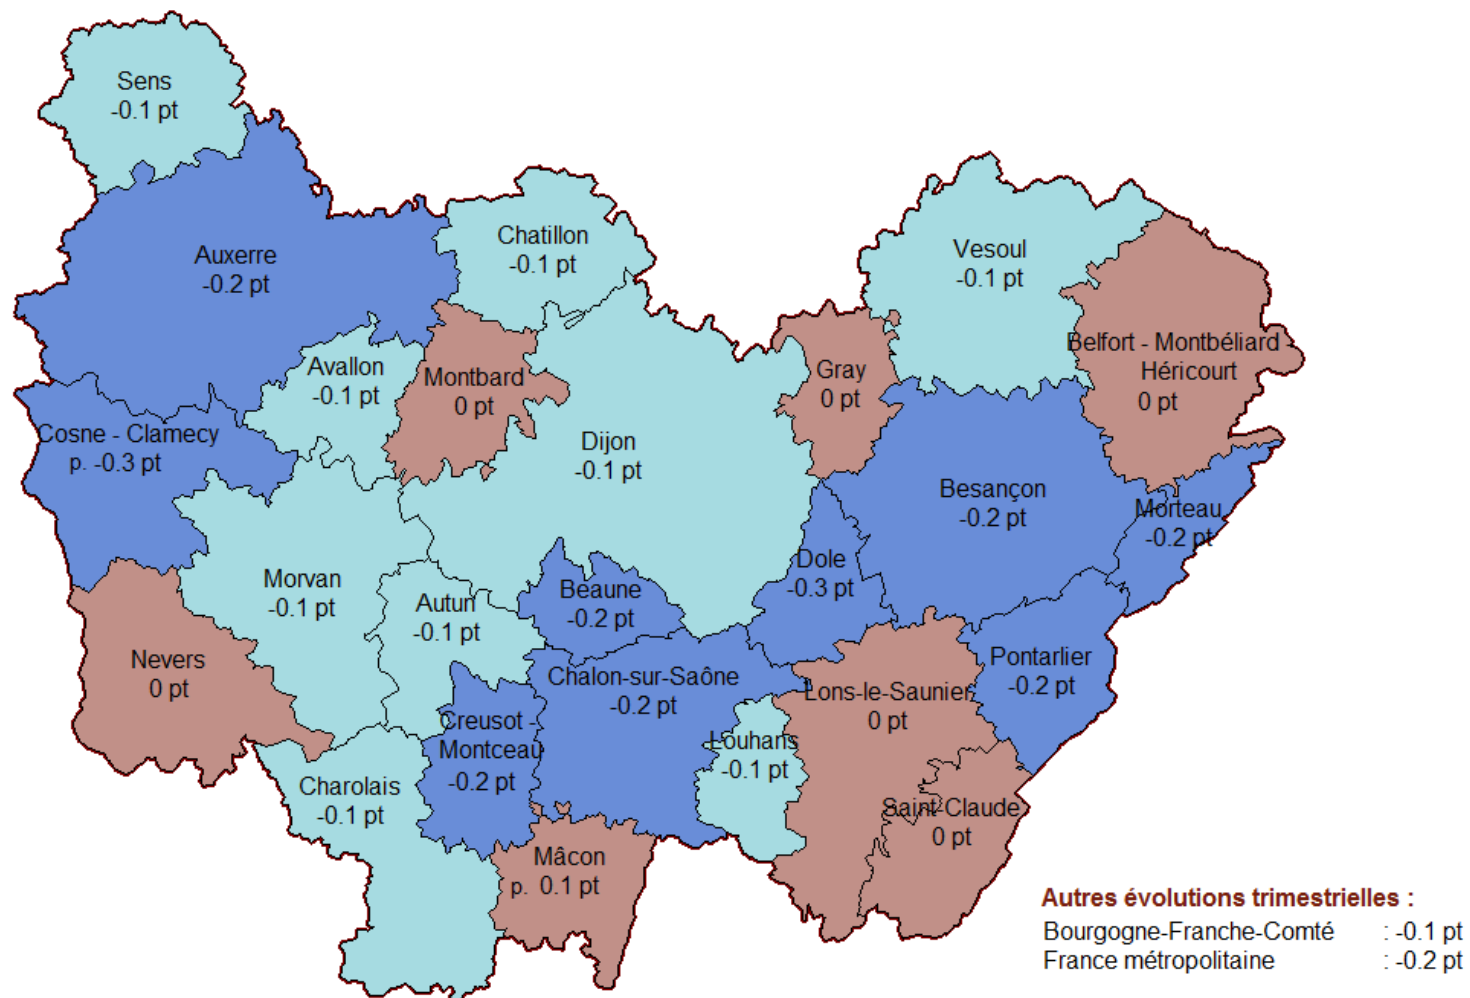

Évolution trimestrielle du taux de chômage localisé (2T2018/1T2018)  
en Bourgogne-Franche-Comté par zone d'emploi (en point)

Source : INSEE, Taux corrigés des variations saisonnières

(p.=pour la partie de la zone d'emploi située en Bourgogne-Franche-Comté)