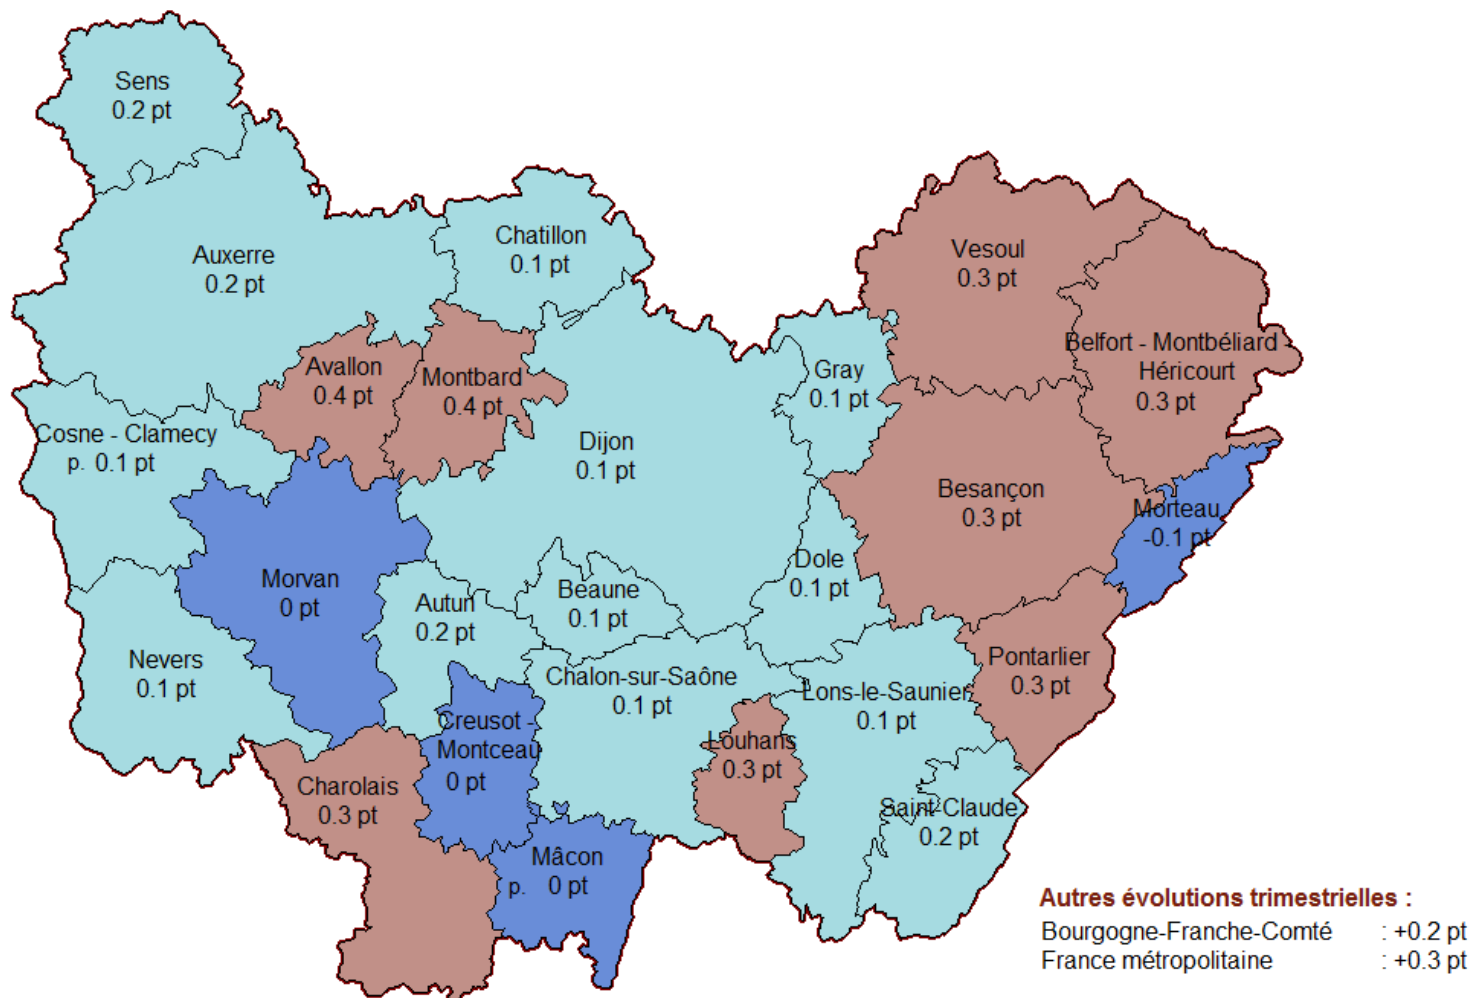

Évolution trimestrielle du taux de chômage localisé (1T2018/4T2017)  
en Bourgogne-Franche-Comté par zone d'emploi (en point)

Source : INSEE, Taux corrigés des variations saisonnières

(p.=pour la partie de la zone d'emploi située en Bourgogne-Franche-Comté)