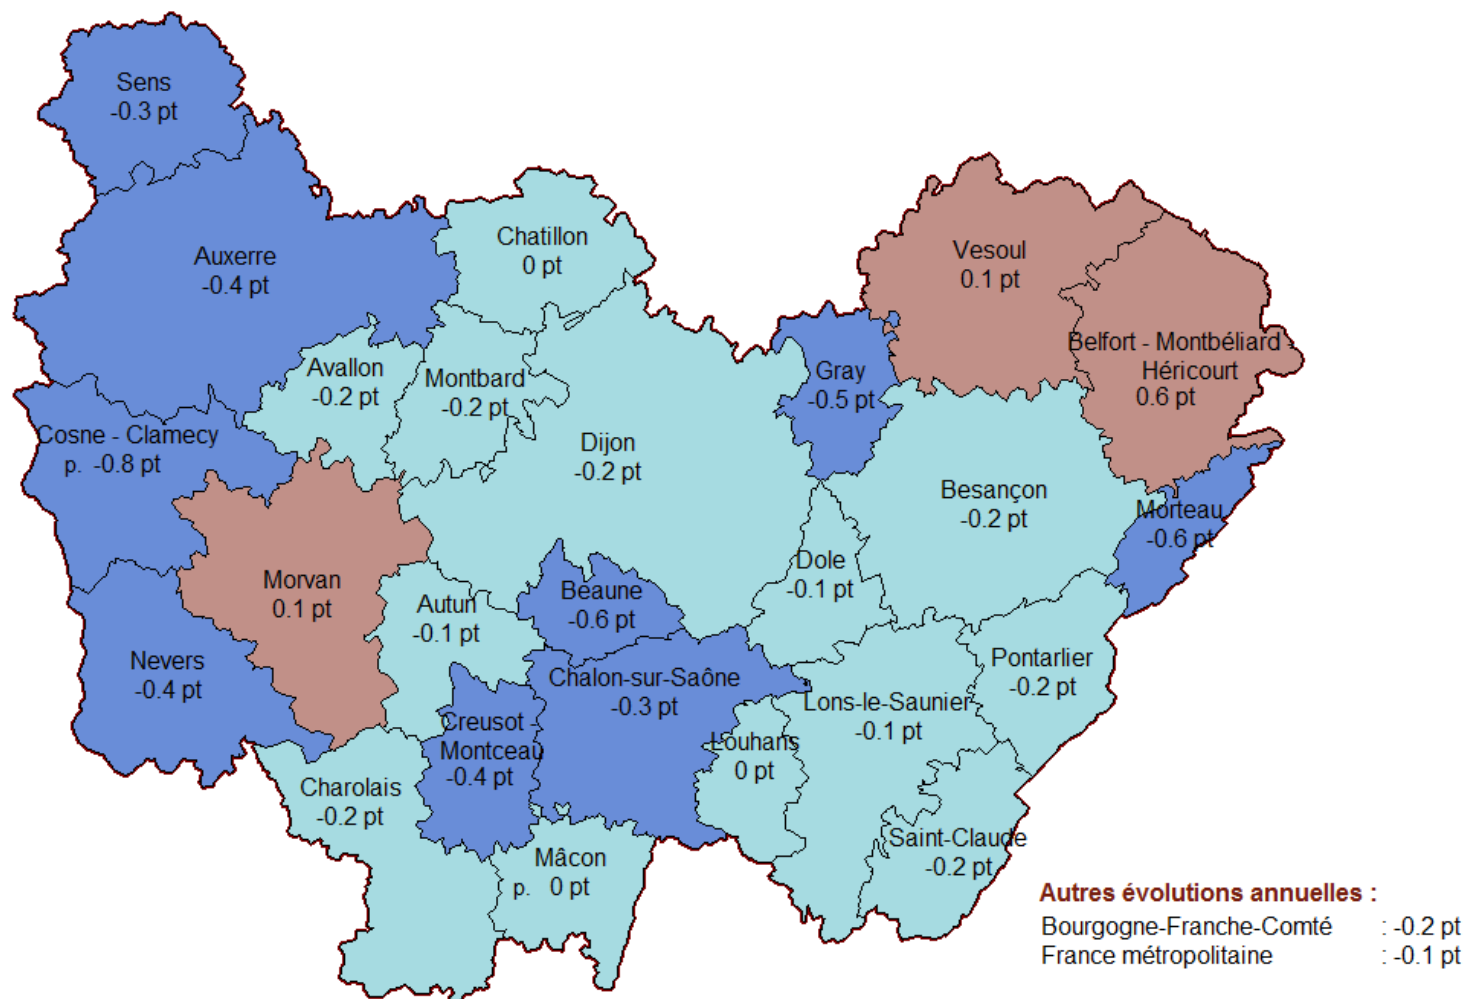

## Évolution annuelle du taux de chômage localisé (4T2018/4T2017) en Bourgogne-Franche-Comté par zone d'emploi (en point)

Source : INSEE, Taux corrigés des variations saisonnières

(p.=pour la partie de la zone d'emploi située en Bourgogne-Franche-Comté)