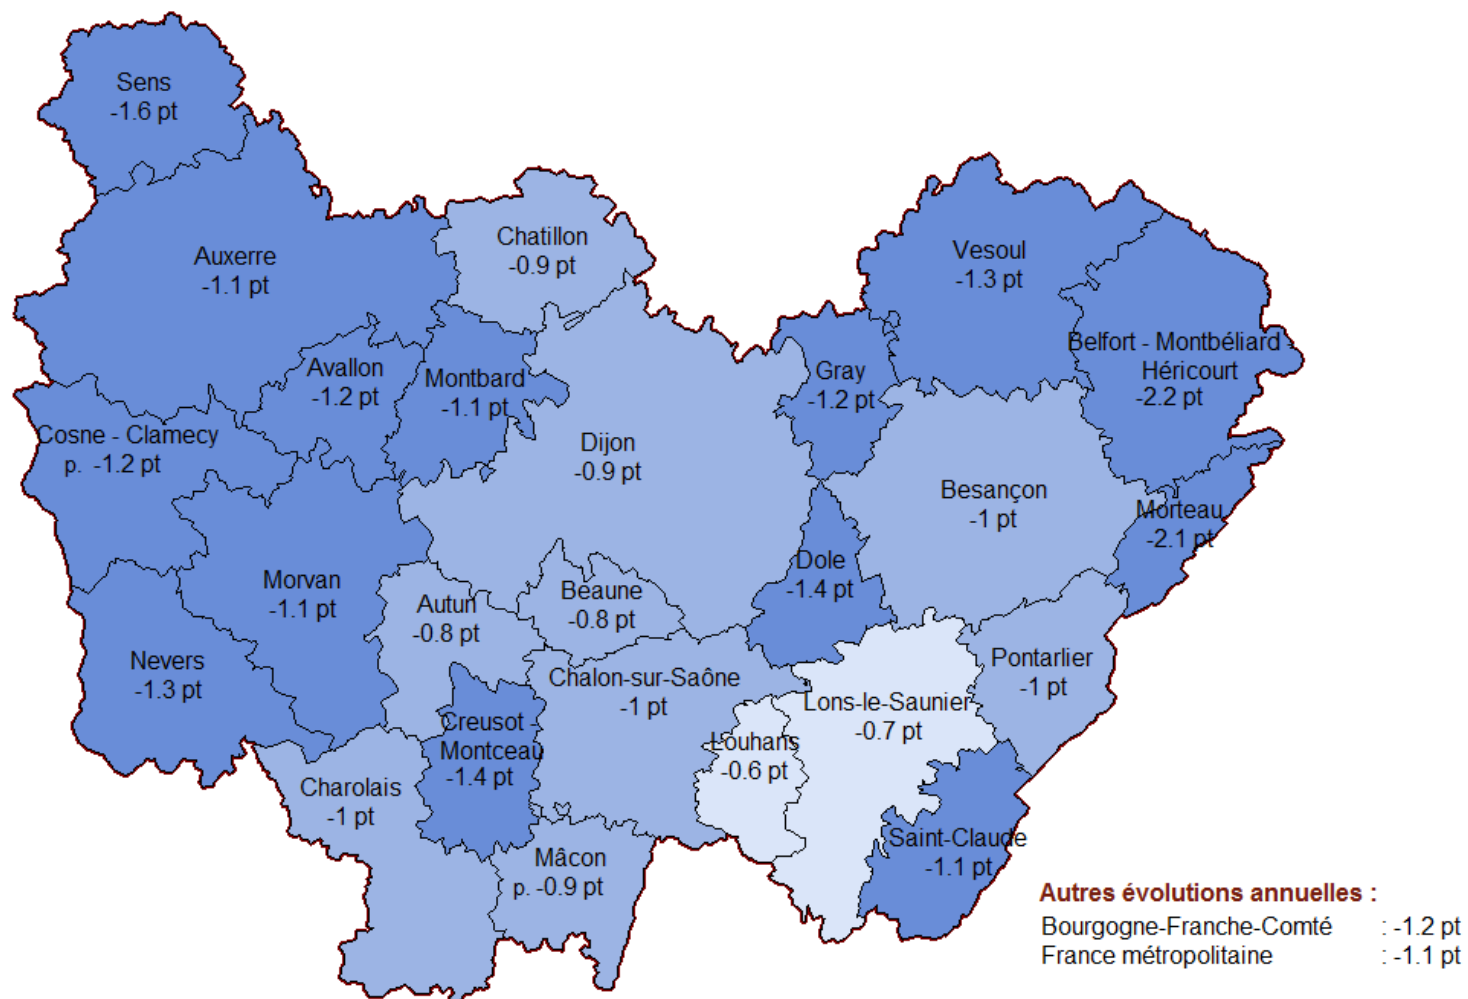

Évolution annuelle du taux de chômage localisé (4T2017/4T2016)  
en Bourgogne-Franche-Comté par zone d'emploi (en point)

Source : INSEE, Taux corrigés des variations saisonnières

(p.=pour la partie de la zone d'emploi située en Bourgogne-Franche-Comté)