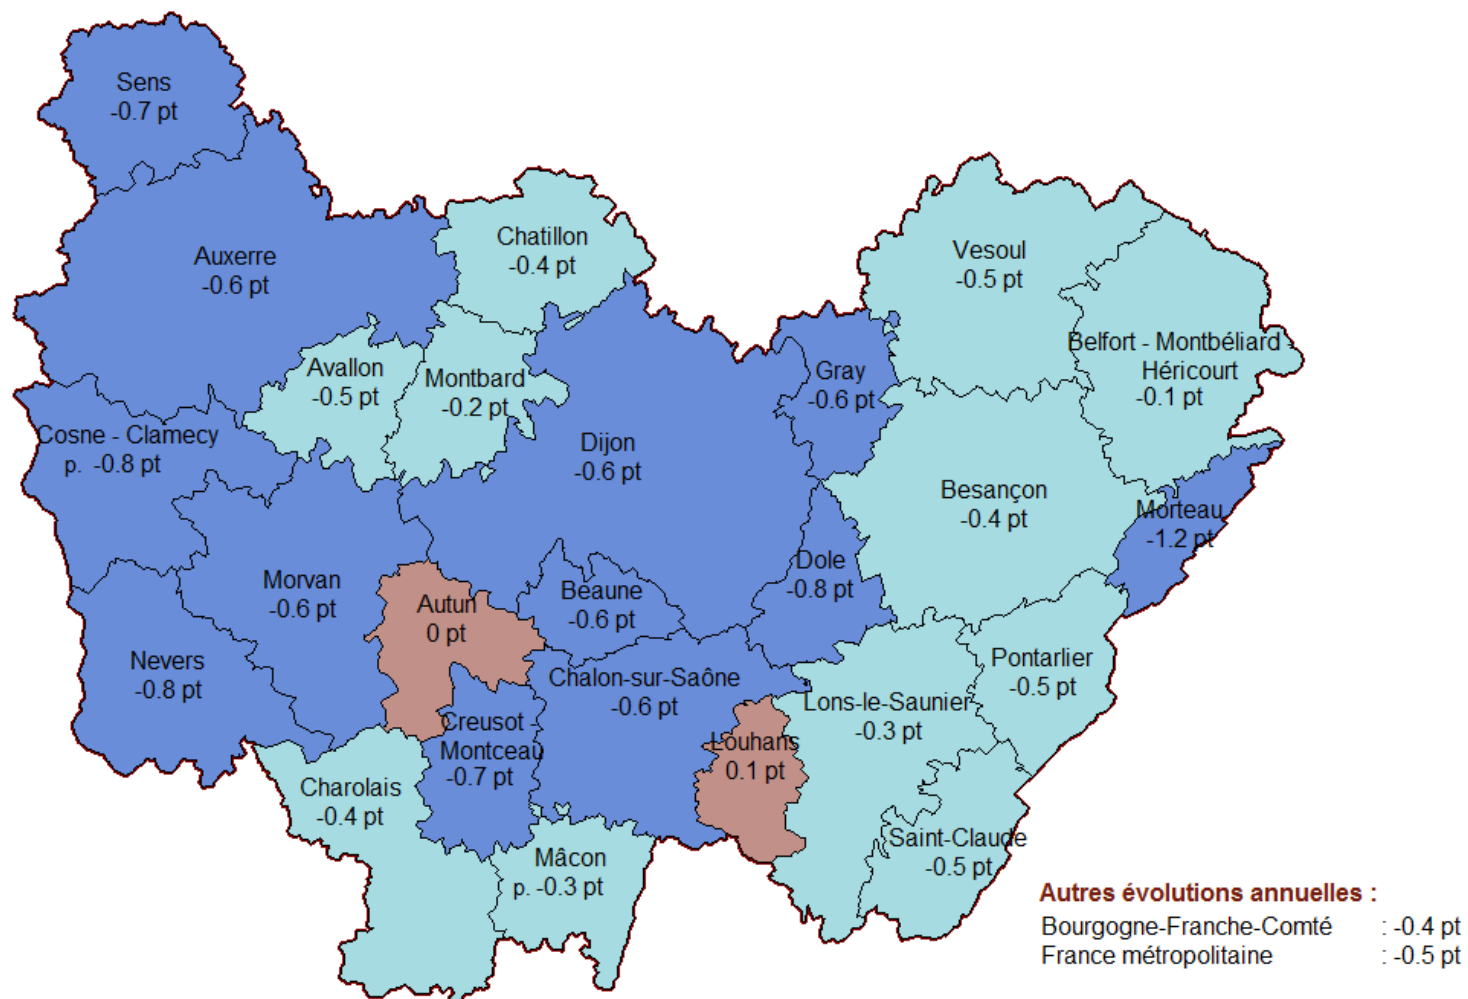

Évolution annuelle du taux de chômage localisé (3T2018/3T2017) en Bourgogne-Franche-Comté par zone d'emploi (en point)

Source : INSEE, Taux corrigés des variations saisonnières

(p.=pour la partie de la zone d'emploi située en Bourgogne-Franche-Comté)