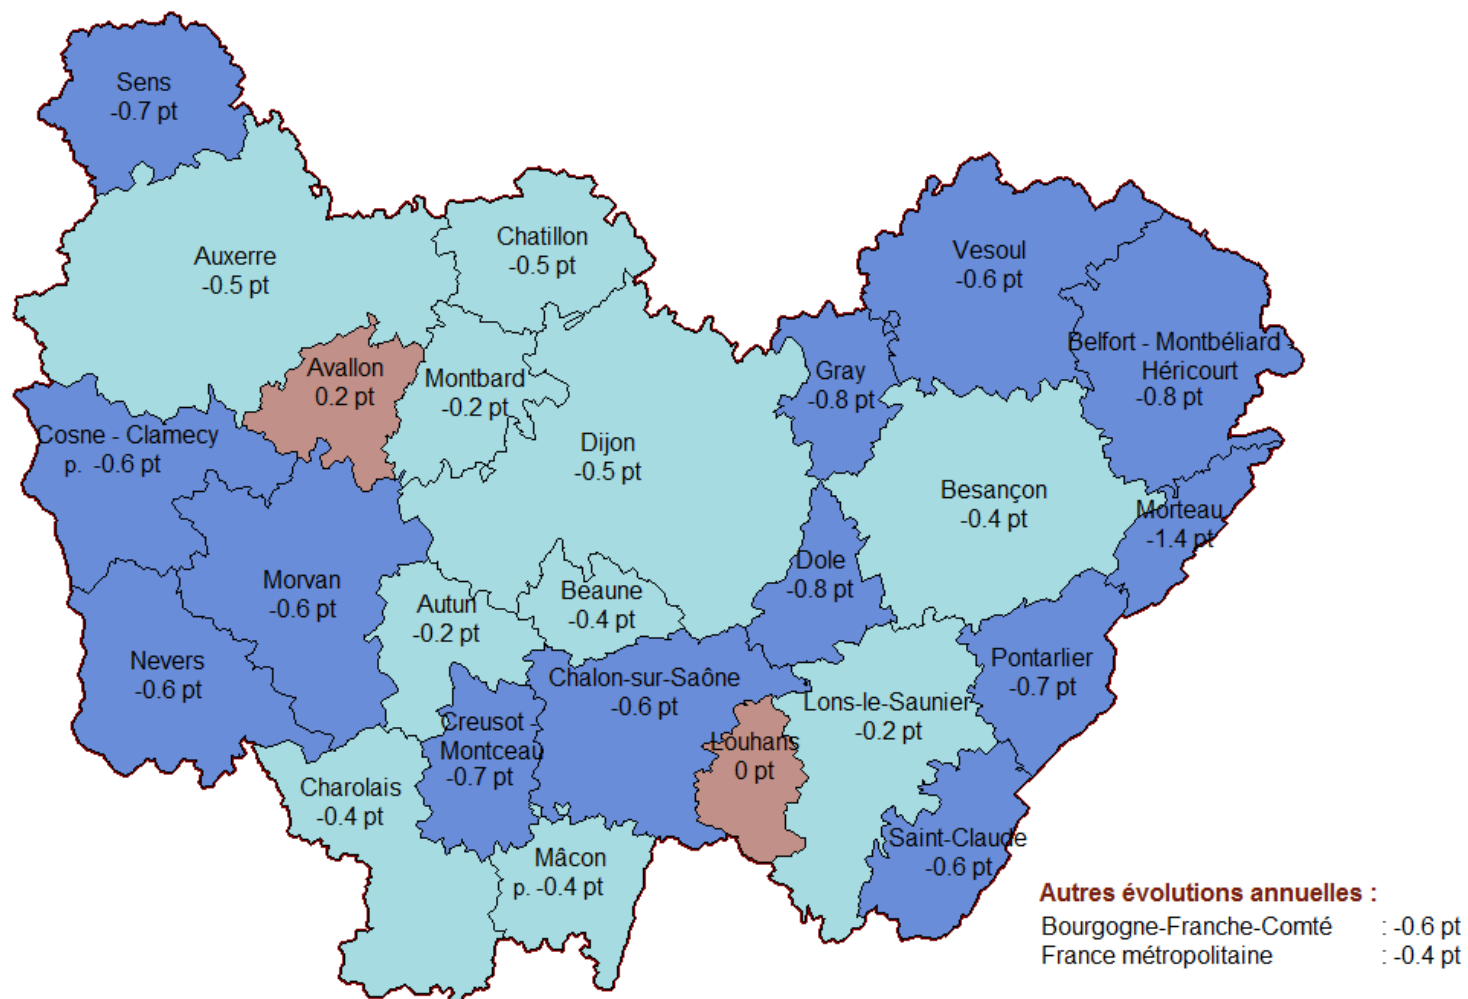

## Évolution annuelle du taux de chômage localisé (2T2018/2T2017) en Bourgogne-Franche-Comté par zone d'emploi (en point)

Source : INSEE, Taux corrigés des variations saisonnières

(p.=pour la partie de la zone d'emploi située en Bourgogne-Franche-Comté)