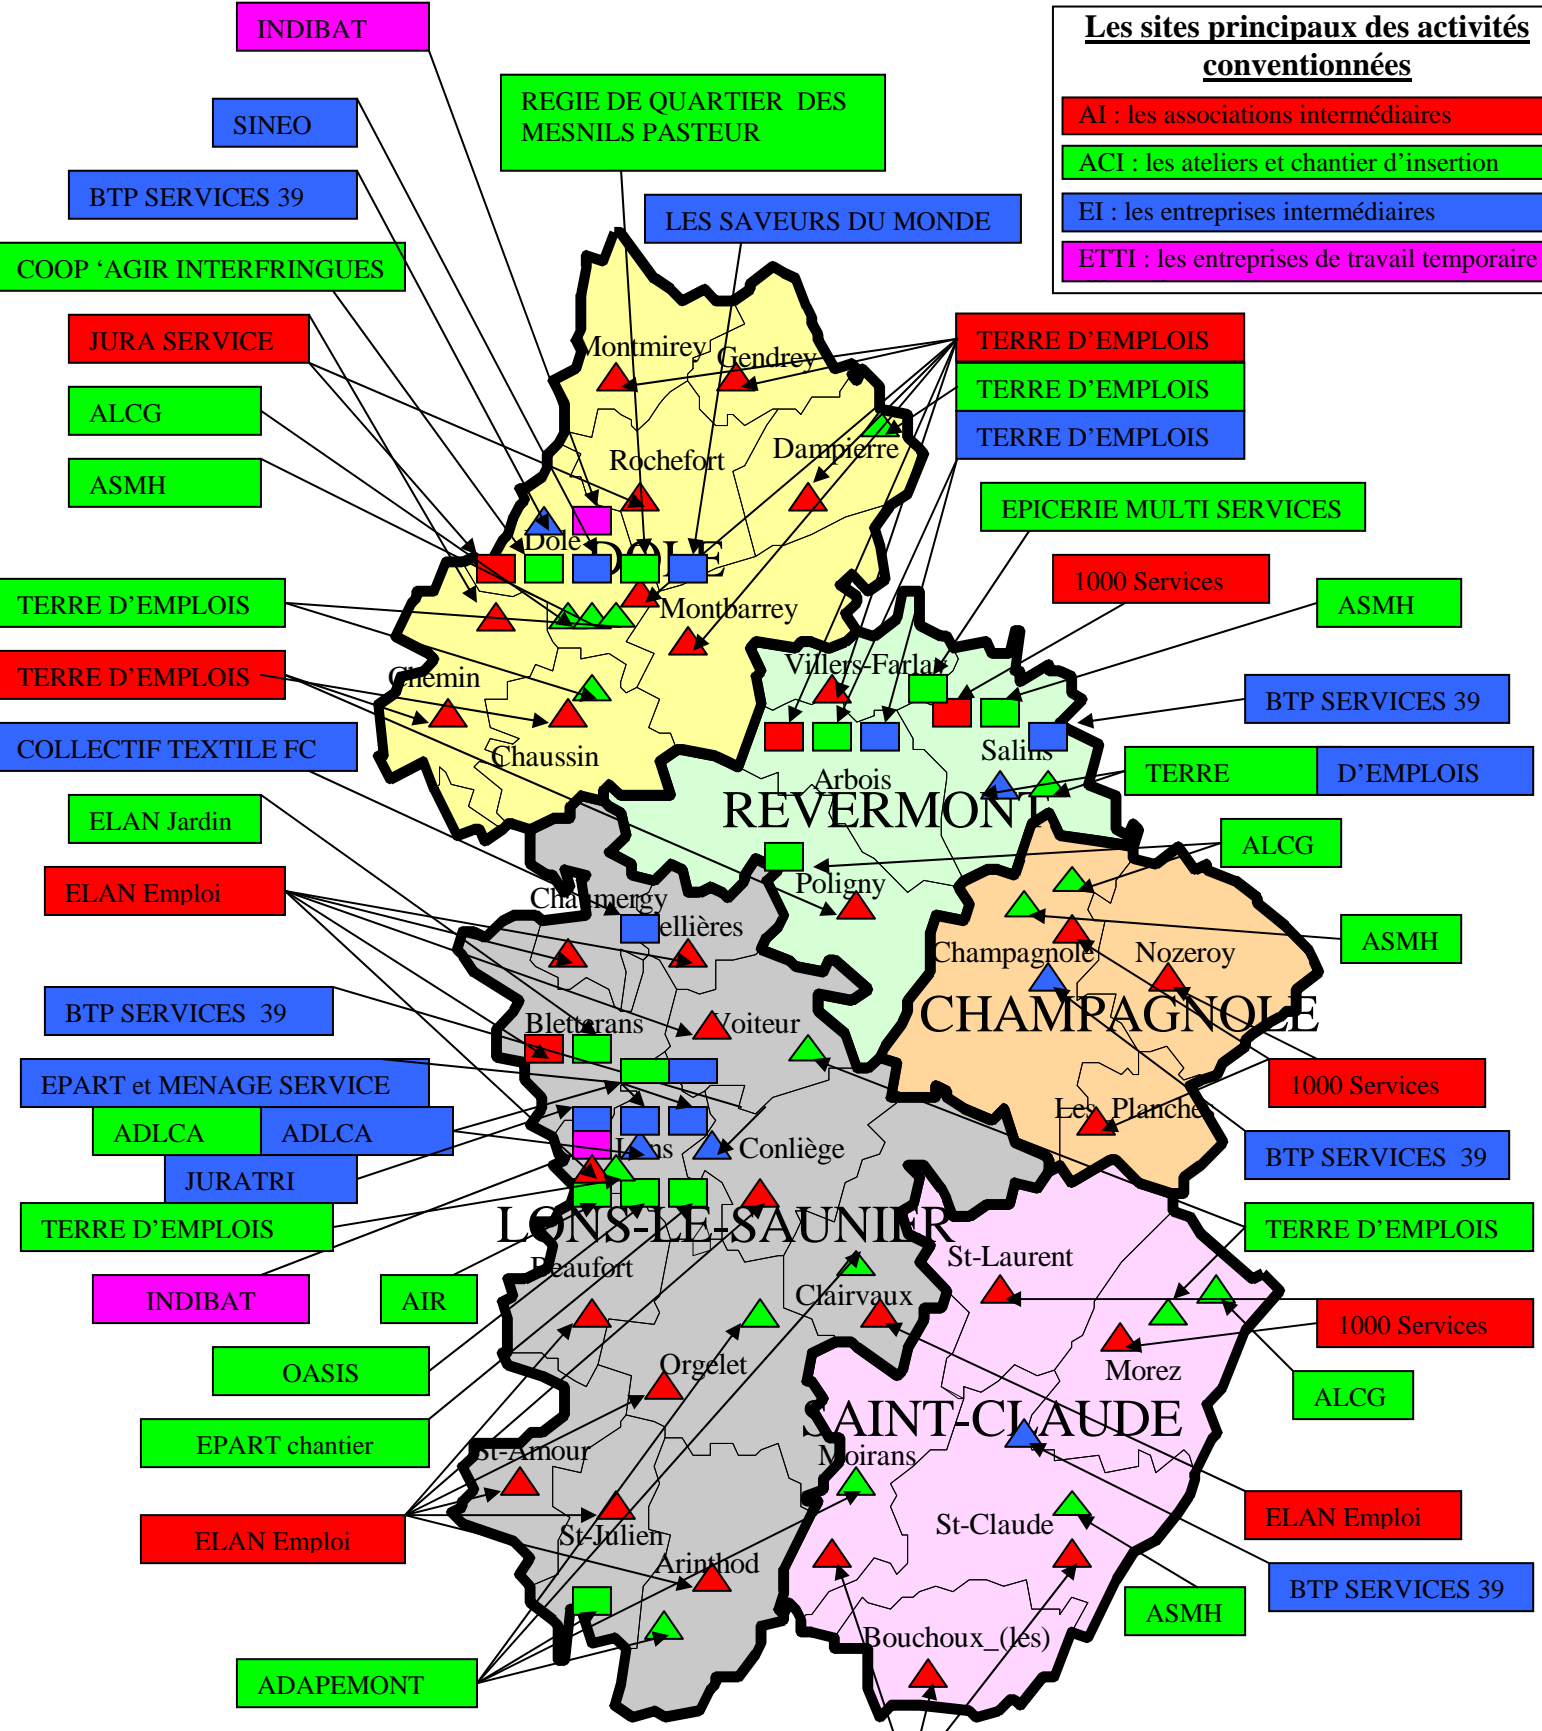

DEPARTEMENT DU JURA

Activités des Structures d'insertion par l'activité économique

Les sites principaux des activités conventionnées

- AI : les associations intermédiaires
- ACI : les ateliers et chantier d'insertion
- EI : les entreprises intermédiaires
- ETTI : les entreprises de travail temporaire

Les autres sites d'accueil des activités conventionnées

- ▲
ACI : Les ateliers et chantiers d'insertion
- ▲
AI : Les associations intermédiaires
- ▲
EI : Les entreprises d'insertion
- ▲
ETTI : les Entreprises de travail temporaire d'insertion