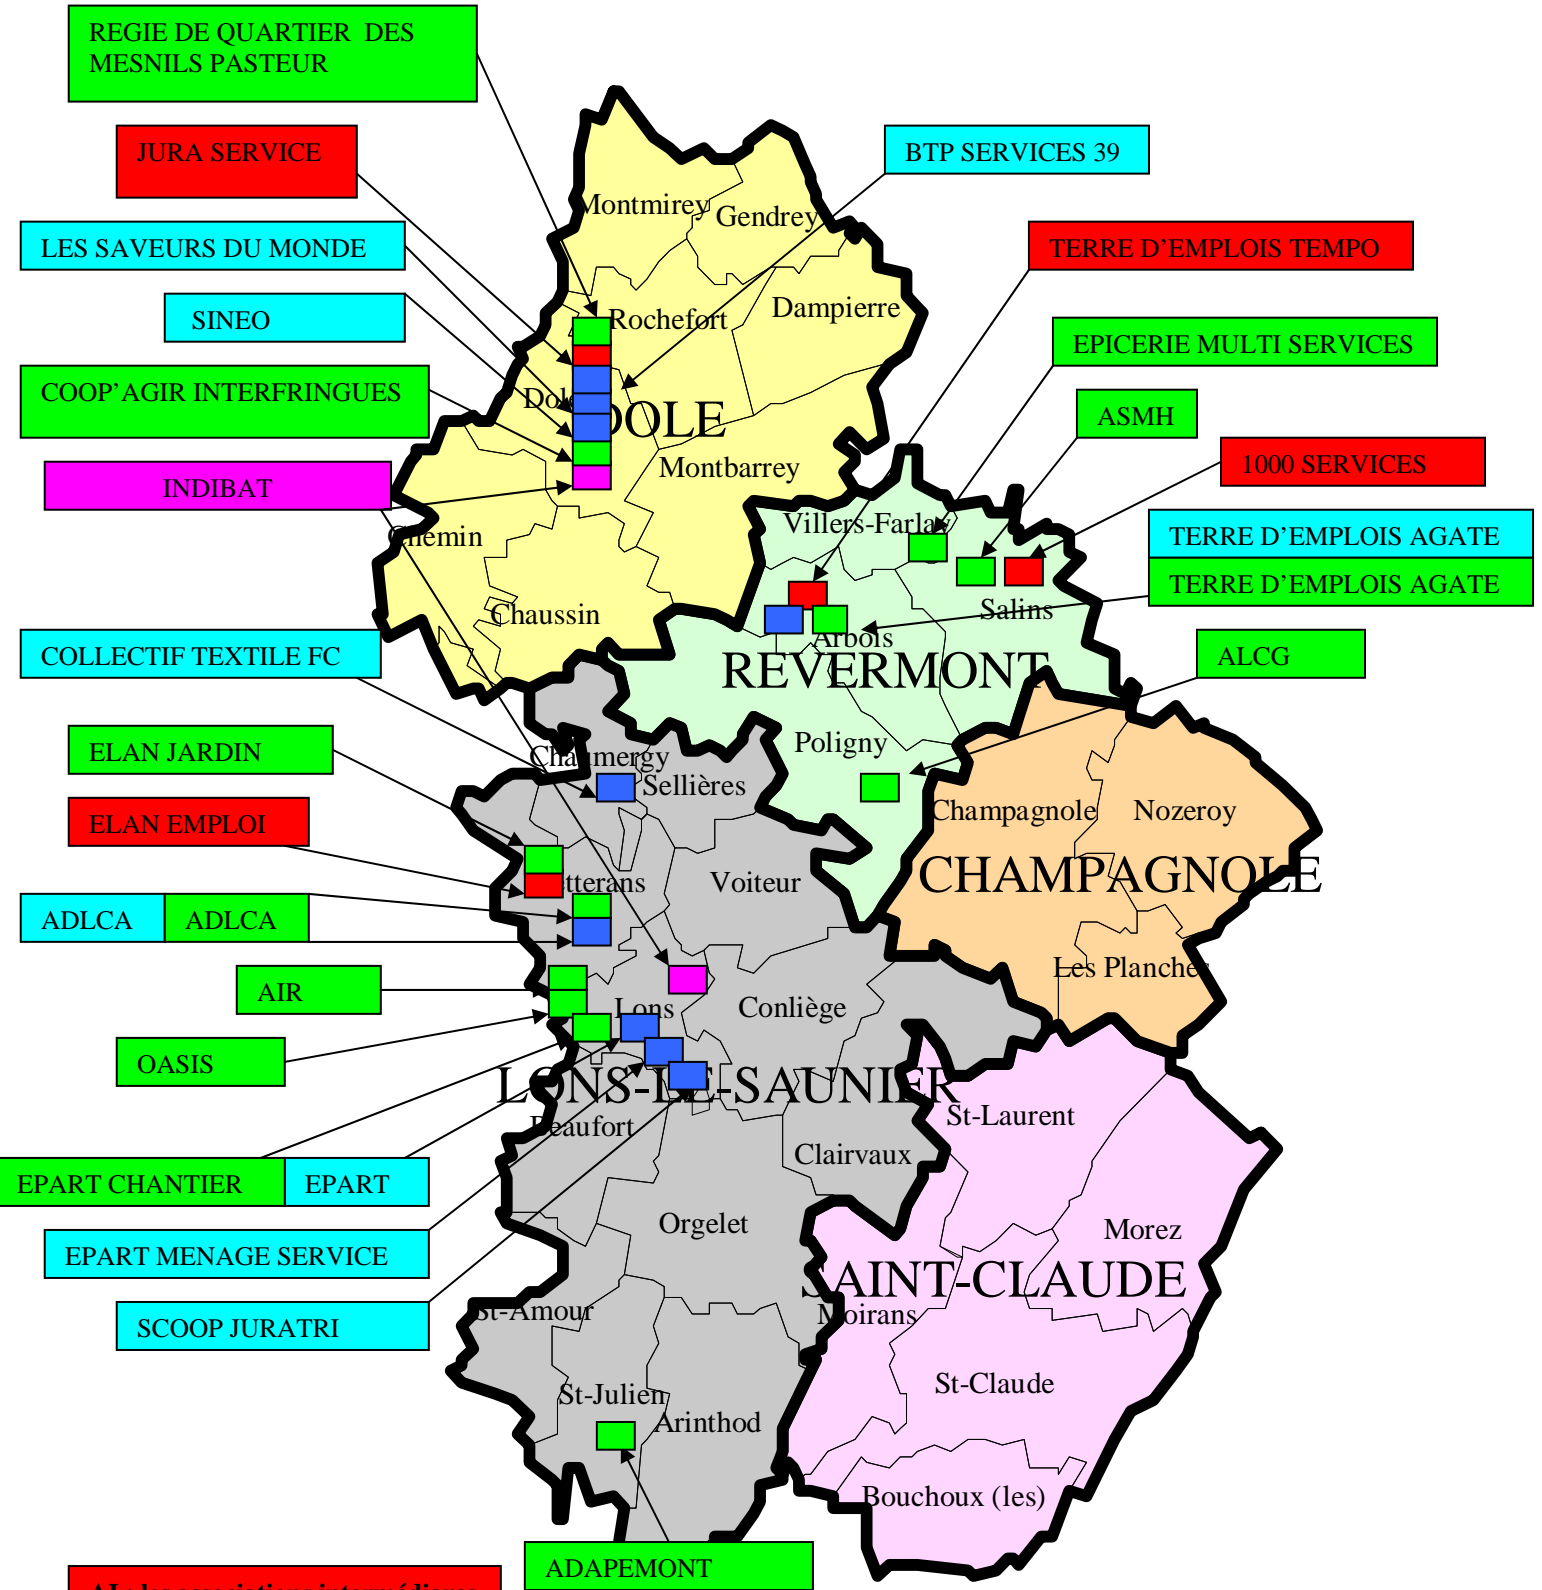

DEPARTEMENT DU JURA
Implantation des services d'insertion par
l'activité économique (janvier 2012)

- AI : les associations intermédiaires**
- EI : Les entreprises d'insertion**
- ACI : les ateliers et chantiers d'insertion**
- ETTI : les les entreprises de travail temporaire d'insertion**